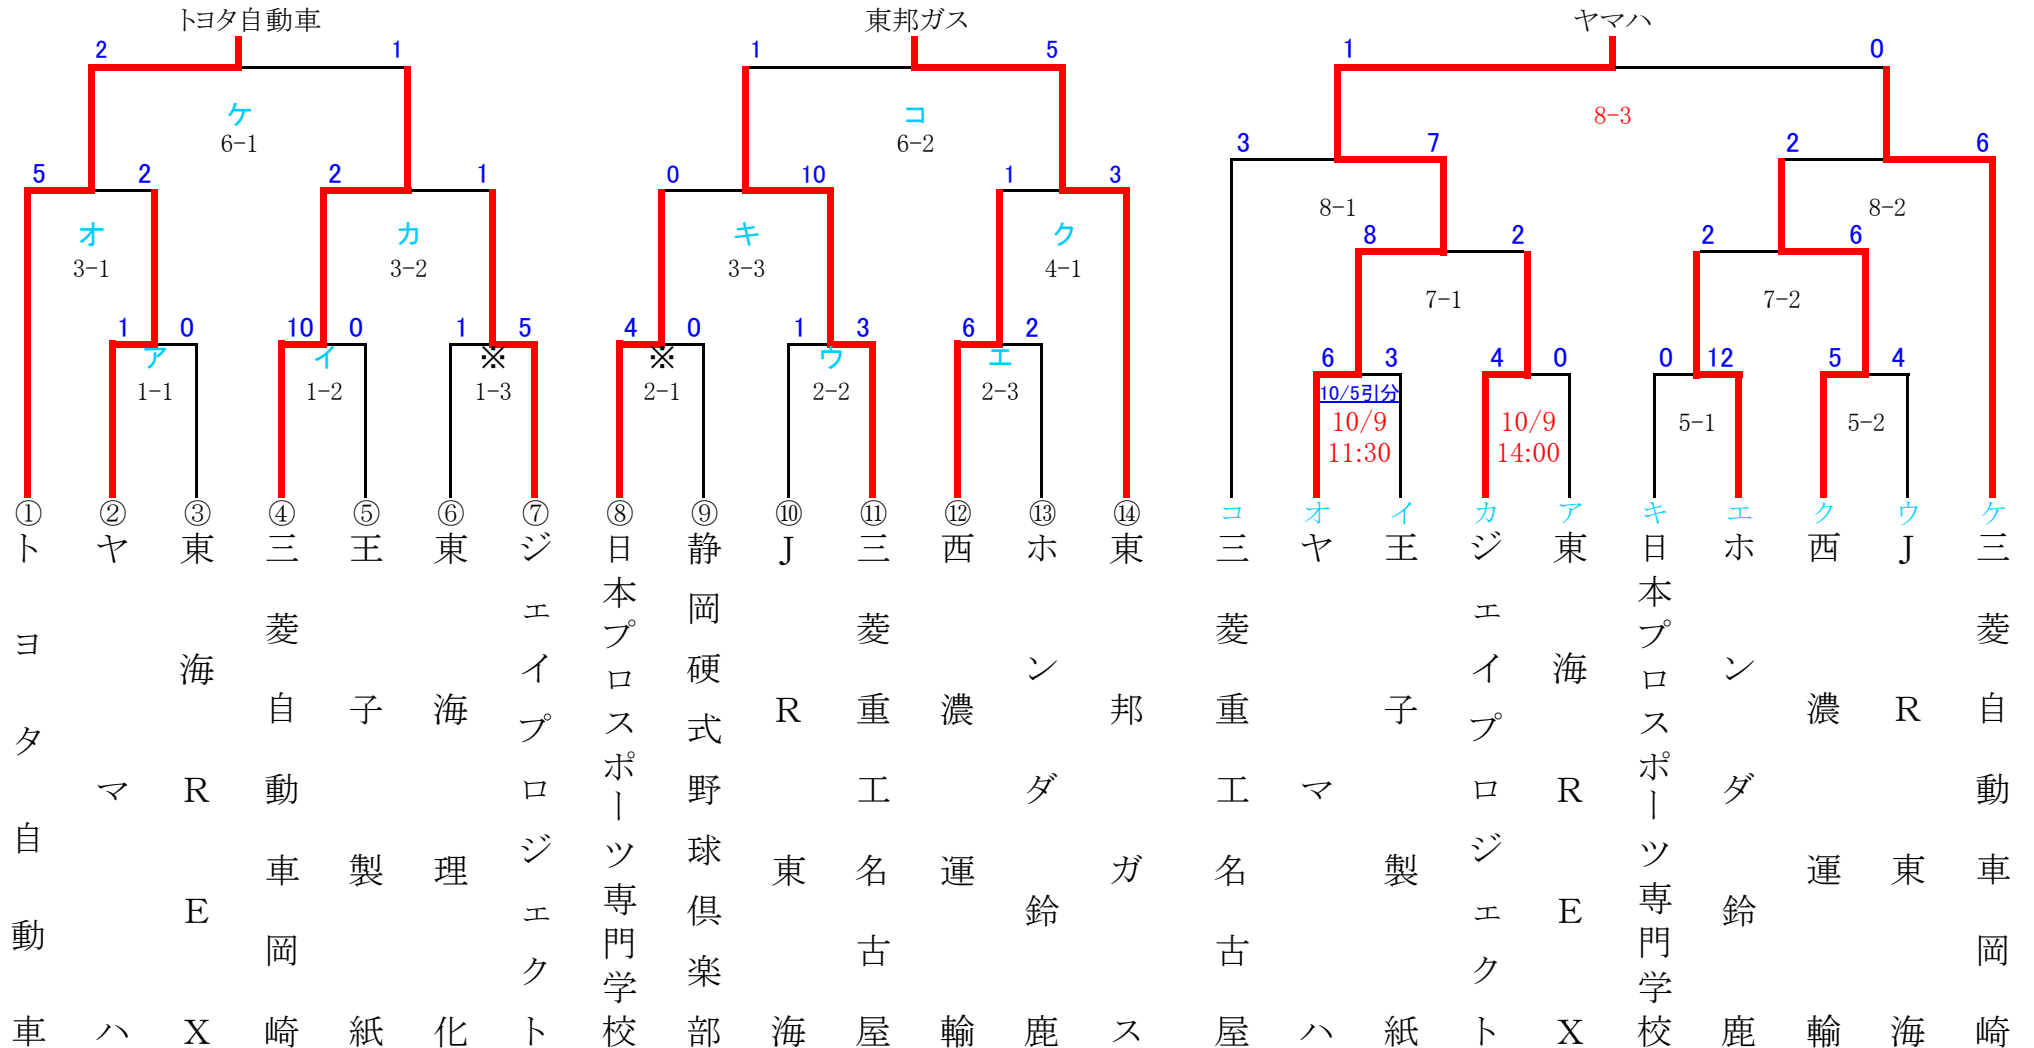

第36回日本選手権大会 東海2次予選

と き / 2009年10月1日 ところ / 岡崎市民球場

試合時間 / 3試合/日 9:00 / 11:30 / 14:00

主催 / 日本野球東海地区連盟 / 毎日新聞社

2試合/日 10:30 / 13:00

1試合/日 13:00

【ストレートゾーン】 *10/2・6・7・8雨天順延

【敗者復活ゾーン】

①・⑭へは春季大会と都市対抗第1代表チームを、※印の対戦枠には1次予選勝ちあがり2チームをシードする。又※印の対戦敗者は復活はなしとする。