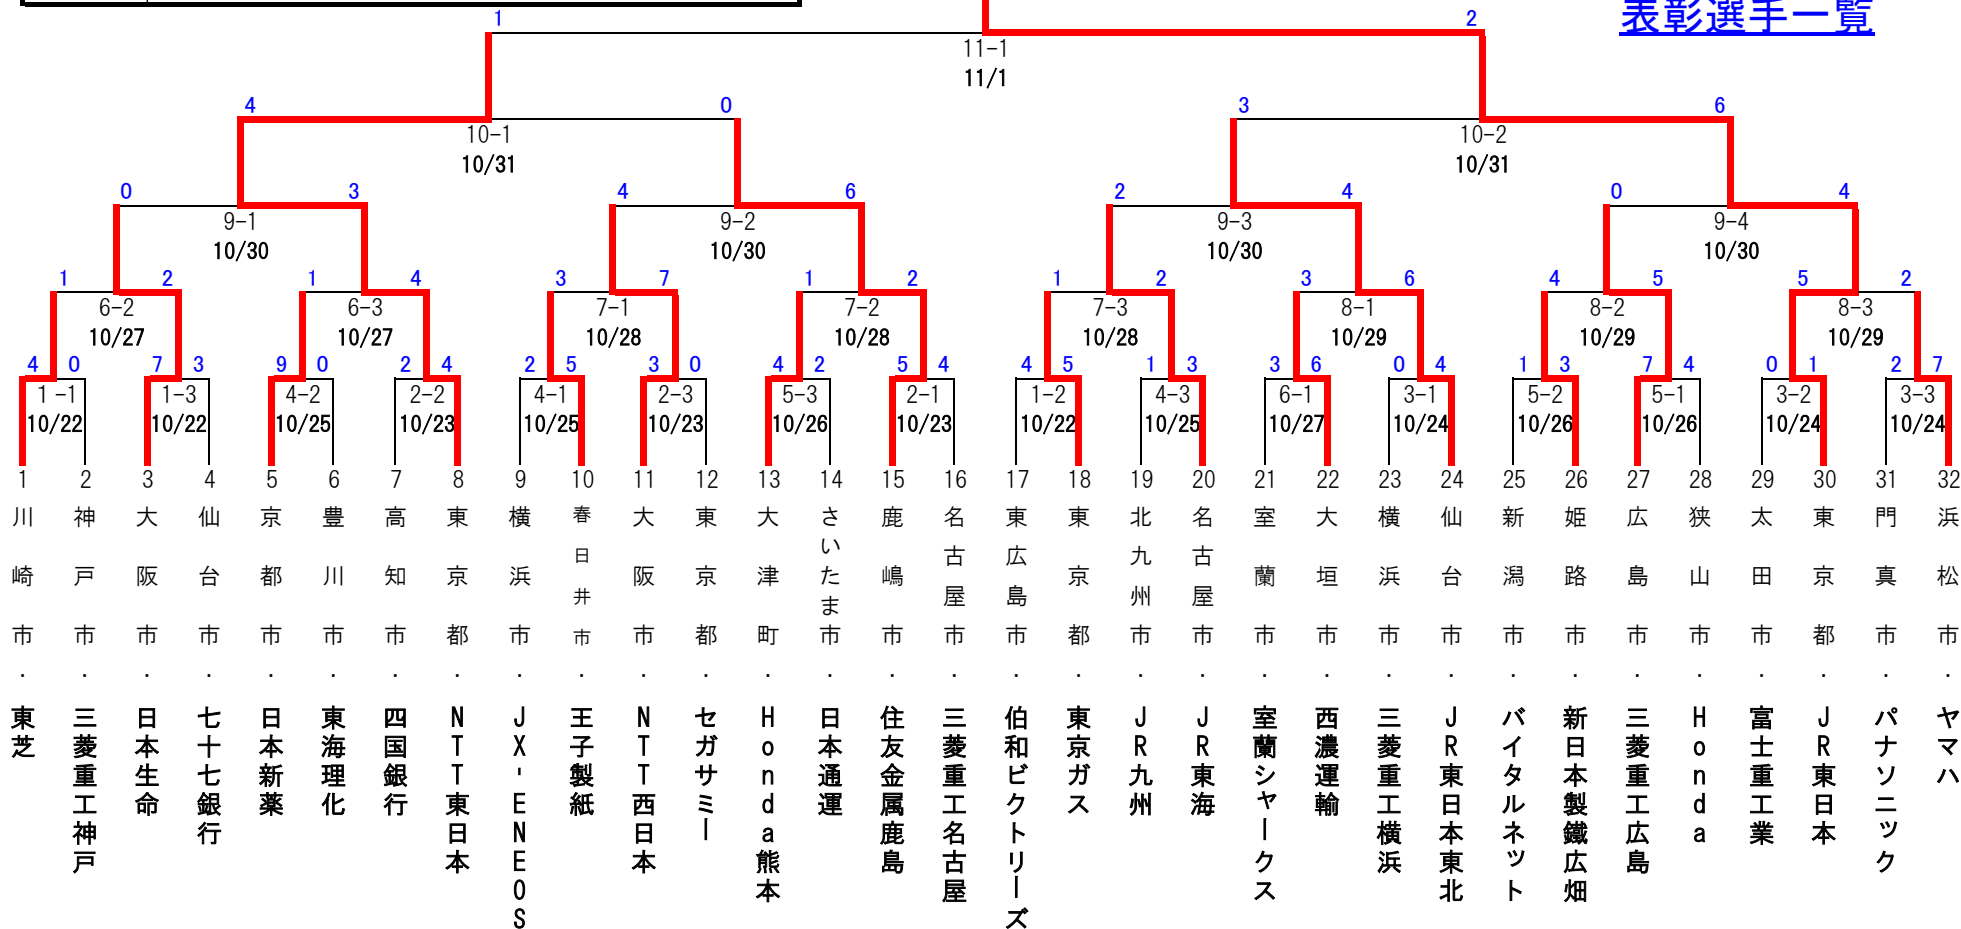

第82回都市対抗野球大会

開催期日：2011年10月22日(土) から11日間

場所：京セラドーム大阪

出場チーム：32チーム

初日	11:00	14:30	18:00	(開会式 9:30)
1試合	10:30	14:00	18:00	
準々決勝	9:00	12:00	15:00	18:00
準決勝	14:00	18:00		
決勝	18:00			

[日本野球連盟\(JABA\)公式ホームページ http://www.jaba.or.jp/](http://www.jaba.or.jp/)

[毎日新聞社 総合情報サイト 毎日ip http://mainichi.jp/](http://mainichi.jp/)

※ベンチは、若番が1塁側になります。

東京都・JR東日本
(初優勝)

表彰選手一覧

※1回戦(第1日～第6日第1試合)の組合せは、左側から順ではございませんので、ご注意下さい。

詳細は

[1回戦組合せ](#)

をご参照ください