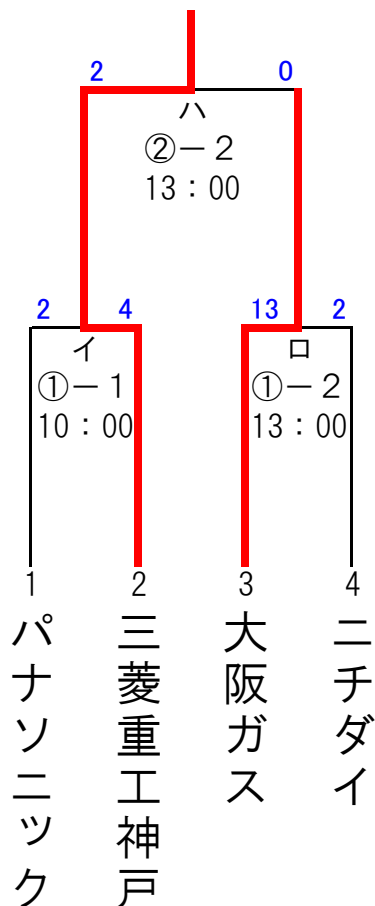

第82回都市対抗野球大会 近畿地区代表決定戦 組み合わせ

第●日	月日	球場	試合時間		
1	7/2 (土)	わかさスタジアム京都	イ 10:00	ロ 13:00	
	7/3 (日)				
2	7/4 (月)	わかさスタジアム京都	二 10:00	ハ 13:00	
3	7/5 (火)	わかさスタジアム京都	ホ 13:00		
予備	7/6 (水)	わかさスタジアム京都			

日 時：平成23年7月2日（土）、4日（月）、5日（火）
【予備日】7月6日（水）

場 所：わかさスタジアム京都
京都市右京区西京極新明町29

参加チーム：4チーム
大阪・和歌山地区＝2チーム
兵庫地区＝1チーム
京都・滋賀・奈良地区＝1チーム

試合方法：敗者復活トーナメント

代表 三菱重工神戸

代表 パナソニック