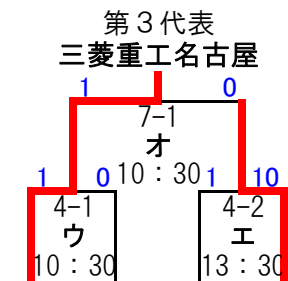

第82回 都市対抗野球大会 東海地区2次予選

◆ 大会日程	【 代表決定トーナメント進出順位決定リーグ 】	8/22 (月) ~26 (金) . 29 (月) . 30 (火)
	【 代表決定 (敗者復活) トーナメント 】	8/31 (水) ~9/2 (金) 9/5 (月) ~9日 (金) . 12 (月) ~14 (水)
◆ 会場	岡崎市民球場	

【 リーグ戦グループ割 】

A グループ	① ヤマハ	② 東邦ガス	③ トヨタ自動車	④ 王子製紙
B グループ	⑤ 東海理化	⑥ 東海REX	⑦ 西濃運輸	⑧ Honda鈴鹿
C グループ	⑨ JR東海	⑩ 三菱自動車岡崎	⑪ ジェイプロジェクト	⑫ 三菱重工名古屋

1位	2位	3位	4位
Aグループ	王子製紙	ヤマハ	東邦ガス
Bグループ	東海理化	西濃運輸	Honda鈴鹿
Cグループ	三菱重工名古屋	三菱自動車岡崎	JR東海
			ジェイプロジェクト

1) 代表決定トーナメント進出順位決定リーグ戦 (6日間・18試合)

*8/25雨天中止

日 程	第1試合 9:00	第2試合 12:00	第3試合 15:00
第1日目	ヤマハ 8-4 東邦ガス	トヨタ自動車 10-2 王子製紙	東海理化 2-1 東海REX
第2日目	西濃運輸 2-0 Honda鈴鹿	JR東海 4-5 三菱自動車岡崎	ジェイプロジェクト 2-10 三菱重工名古屋
第3日目	ヤマハ 2-1 トヨタ自動車	東邦ガス 2-3 王子製紙	東海理化 2-2 西濃運輸
第4日目	三菱自動車岡崎 1-5 三菱重工名古屋	JR東海 4-2 ジェイプロジェクト	Honda鈴鹿 3-8 東海理化
第5日目	王子製紙 3-2 ヤマハ	東邦ガス 6-1 トヨタ自動車	東海REX 0-1 Honda鈴鹿
第6日目	三菱自動車岡崎 1-0 ジェイプロジェクト	三菱重工名古屋 0-0 JR東海	東海REX 1-0 西濃運輸

2) 代表決定 (敗者復活) トーナメント戦 (9日間 18試合1-1. 1-2. 2-1の敗者復活はなし)

三菱自動車岡崎	JR東海	Honda鈴鹿	ジェイプロジェクト	日本プロスポーツ専門学校	トヨタ自動車	東海REX	東邦ガス	ヤマハ	西濃運輸	JR東海	東海REX	Honda鈴鹿	三菱自動車岡崎	東邦ガス	JR東海