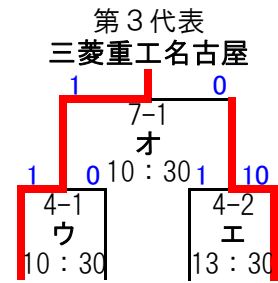

三菱重工名古屋
三菱自動車岡崎
ヤマハ
西濃運輸

*9/2・5雨天中止