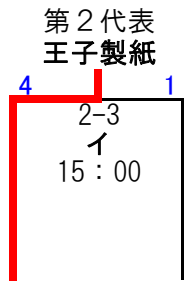

第82回 都市対抗野球大会 東海地区2次予選

- 大会日程 【代表決定トーナメント進出順位決定リーグ】 8/22 (月) ~ 26 (金) . 29 (月) . 30 (火)
- 【代表決定 (敗者復活) トーナメント】 8/31 (水) ~ 9/2 (金)
- 9/5 (月) ~ 9日 (金) . 12 (月) ~ 14 (水)
- 会場 岡崎市民球場

【リーグ戦グループ割】

Aグループ	① ヤマハ	② 東邦ガス	③ トヨタ自動車	④ 王子製紙
Bグループ	⑤ 東海理化	⑥ 東海REX	⑦ 西濃運輸	⑧ Honda鈴鹿
Cグループ	⑨ JR東海	⑩ 三菱自動車岡崎	⑪ ジェイプロジェクト	⑫ 三菱重工名古屋

	1位	2位	3位	4位
Aグループ	王子製紙	ヤマハ	東邦ガス	トヨタ自動車
Bグループ	東海理化	西濃運輸	Honda鈴鹿	東海REX
Cグループ	三菱重工名古屋	三菱自動車岡崎	JR東海	ジェイプロジェクト

1) 代表決定トーナメント進出順位決定リーグ戦 (6日間・18試合) *8/25雨天中止

日程	第1試合 9:00		第2試合 12:00		第3試合 15:00				
第1日目	ヤマハ	8-4	東邦ガス	トヨタ自動車	10-2	王子製紙	東海理化	2-1	東海REX
第2日目	西濃運輸	2-0	Honda鈴鹿	JR東海	4-5	三菱自動車岡崎	ジェイプロジェクト	2-10	三菱重工名古屋
第3日目	ヤマハ	2-1	トヨタ自動車	東邦ガス	2-3	王子製紙	東海理化	2-2	西濃運輸
第4日目	三菱自動車岡崎	1-5	三菱重工名古屋	JR東海	4-2	ジェイプロジェクト	Honda鈴鹿	3-8	東海理化
第5日目	王子製紙	3-2	ヤマハ	東邦ガス	6-1	トヨタ自動車	東海REX	0-1	Honda鈴鹿
第6日目	三菱自動車岡崎	1-0	ジェイプロジェクト	三菱重工名古屋	0-0	JR東海	東海REX	1-0	西濃運輸

2) 代表決定 (敗者復活) トーナメント戦 (9日間 18試合 1-1. 1-2. 2-1の敗者復活はなし)

三菱重工名古屋
東海理化

王子製紙
ヤマハ

三菱重工名古屋
三菱自動車岡崎
ヤマハ
西濃運輸

*9/2・5雨天中止

三菱自動車岡崎
JR東海
Honda鈴鹿
ジェイプロジェクト
日本プロスポーツ専門学校
トヨタ自動車
東海REX
東邦ガス
ヤマハ

西濃運輸
JR東海

東海REX
Honda鈴鹿
三菱自動車岡崎
東邦ガス
JR東海