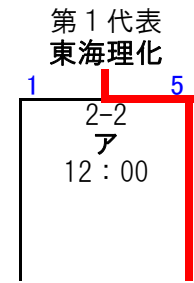

第82回 都市対抗野球大会 東海地区2次予選

- 大会日程 【代表決定トーナメント進出順位決定リーグ】 8/22 (月) ~ 26 (金) . 29 (月) . 30 (火)
- 【代表決定 (敗者復活) トーナメント】 8/31 (水) ~ 9/2 (金)
- 9/5 (月) ~ 9日 (金) . 12 (月) ~ 14 (水)
- 会場 岡崎市民球場

【リーグ戦グループ割】

Aグループ	① ヤマハ	② 東邦ガス	③ トヨタ自動車	④ 王子製紙
Bグループ	⑤ 東海理化	⑥ 東海REX	⑦ 西濃運輸	⑧ Honda鈴鹿
Cグループ	⑨ JR東海	⑩ 三菱自動車岡崎	⑪ ジェイプロジェクト	⑫ 三菱重工名古屋

	1位	2位	3位	4位
Aグループ	王子製紙	ヤマハ	東邦ガス	トヨタ自動車
Bグループ	東海理化	西濃運輸	Honda鈴鹿	東海REX
Cグループ	三菱重工名古屋	三菱自動車岡崎	JR東海	ジェイプロジェクト

1) 代表決定トーナメント進出順位決定リーグ戦 (6日間・18試合) *8/25雨天中止

日程	第1試合 9:00		第2試合 12:00		第3試合 15:00				
第1日目	ヤマハ	8-4	東邦ガス	トヨタ自動車	10-2	王子製紙	東海理化	2-1	東海REX
第2日目	西濃運輸	2-0	Honda鈴鹿	JR東海	4-5	三菱自動車岡崎	ジェイプロジェクト	2-10	三菱重工名古屋
第3日目	ヤマハ	2-1	トヨタ自動車	東邦ガス	2-3	王子製紙	東海理化	2-2	西濃運輸
第4日目	三菱自動車岡崎	1-5	三菱重工名古屋	JR東海	4-2	ジェイプロジェクト	Honda鈴鹿	3-8	東海理化
第5日目	王子製紙	3-2	ヤマハ	東邦ガス	6-1	トヨタ自動車	東海REX	0-1	Honda鈴鹿
第6日目	三菱自動車岡崎	1-0	ジェイプロジェクト	三菱重工名古屋	0-0	JR東海	東海REX	1-0	西濃運輸

2) 代表決定 (敗者復活) トーナメント戦 (9日間 18試合 1-1. 1-2. 2-1の敗者復活はなし)

三菱重工名古屋
東海理化