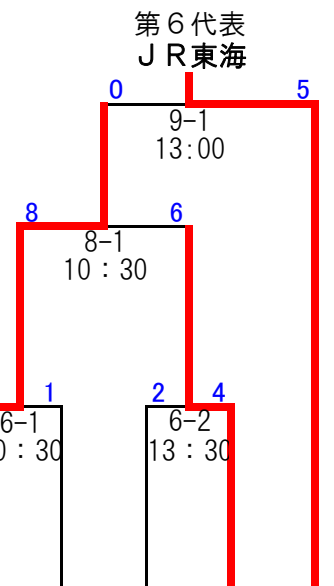

東海REX
Honda鈴鹿
三菱自動車岡崎
東邦ガス
JR東海