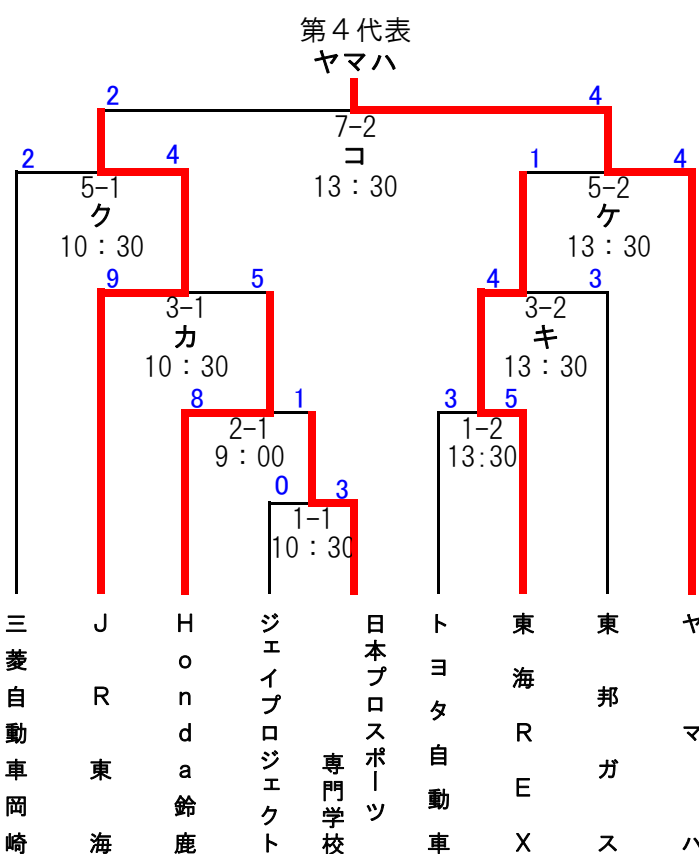

第82回 都市対抗野球大会 東海地区2次予選

◆ 大会日程	【 代表決定トーナメント進出順位決定リーグ 】	8/22 (月) ~26 (金) . 29 (月) . 30 (火)
	【 代表決定 (敗者復活) トーナメント 】	8/31 (水) ~9/2 (金) 9/5 (月) ~9日 (金) . 12 (月) ~14 (水)
◆ 会場	岡崎市民球場	

【 リーグ戦グループ割 】

A グループ	① ヤマハ	② 東邦ガス	③ トヨタ自動車	④ 王子製紙
B グループ	⑤ 東海理化	⑥ 東海REX	⑦ 西濃運輸	⑧ Honda鈴鹿
C グループ	⑨ JR東海	⑩ 三菱自動車岡崎	⑪ ジェイプロジェクト	⑫ 三菱重工名古屋

1位	2位	3位	4位
Aグループ	王子製紙	ヤマハ	東邦ガス
Bグループ	東海理化	西濃運輸	Honda鈴鹿
Cグループ	三菱重工名古屋	三菱自動車岡崎	JR東海
			ジェイプロジェクト

1) 代表決定トーナメント進出順位決定リーグ戦 (6日間・18試合)

*8/25雨天中止

日 程	第1試合 9:00	第2試合 12:00	第3試合 15:00
第1日目	ヤマハ 8-4 東邦ガス	トヨタ自動車 10-2 王子製紙	東海理化 2-1 東海REX
第2日目	西濃運輸 2-0 Honda鈴鹿	JR東海 4-5 三菱自動車岡崎	ジェイプロジェクト 2-10 三菱重工名古屋
第3日目	ヤマハ 2-1 トヨタ自動車	東邦ガス 2-3 王子製紙	東海理化 2-2 西濃運輸
第4日目	三菱自動車岡崎 1-5 三菱重工名古屋	JR東海 4-2 ジェイプロジェクト	Honda鈴鹿 3-8 東海理化
第5日目	王子製紙 3-2 ヤマハ	東邦ガス 6-1 トヨタ自動車	東海REX 0-1 Honda鈴鹿
第6日目	三菱自動車岡崎 1-0 ジェイプロジェクト	三菱重工名古屋 0-0 JR東海	東海REX 1-0 西濃運輸

2) 代表決定 (敗者復活) トーナメント戦 (9日間 18試合1-1. 1-2. 2-1の敗者復活はなし)

三菱自動車岡崎	JR東海	Honda鈴鹿	ジェイプロジェクト	日本プロスポーツ専門学校	トヨタ自動車	東海REX	東邦ガス	ヤマハ	西濃運輸	JR東海	東海REX	Honda鈴鹿	三菱自動車岡崎	東邦ガス	JR東海
---------	------	---------	-----------	--------------	--------	-------	------	-----	------	------	-------	---------	---------	------	------