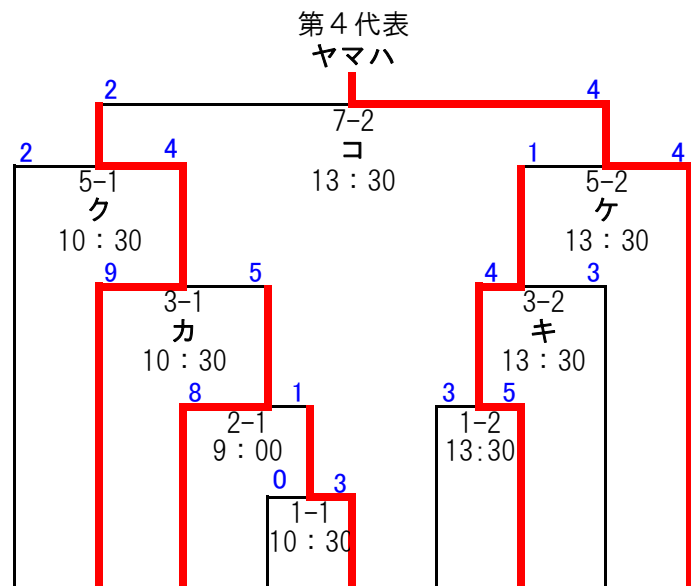

2) 代表決定 (敗者復活) トーナメント戦 (9日間 18試合 1-1. 1-2. 2-1の敗者復活はなし)

三菱重工名古屋
東海理化

王子製紙
ヤマハ

三菱重工名古屋
三菱自動車岡崎
ヤマハ
西濃運輸

*9/2・5雨天中止

三菱自動車岡崎
JR東海
Honda鈴鹿
ジェイプロジェクト
日本プロスポーツ専門学校
トヨタ自動車
東海REX
東邦ガス
ヤマハ

西濃運輸
JR東海

東海REX
Honda鈴鹿
三菱自動車岡崎
東邦ガス
JR東海