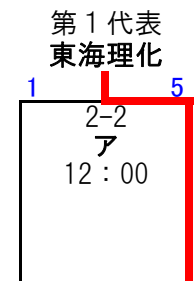

第82回 都市対抗野球大会 東海地区2次予選

◆ 大会日程	【 代表決定トーナメント進出順位決定リーグ 】	8/22 (月) ~26 (金) . 29 (月) . 30 (火)
	【 代表決定 (敗者復活) トーナメント 】	8/31 (水) ~9/2 (金) 9/5 (月) ~9日 (金) . 12 (月) ~14 (水)
◆ 会場	岡崎市民球場	

【 リーグ戦グループ割 】

A グループ	① ヤマハ	② 東邦ガス	③ トヨタ自動車	④ 王子製紙
B グループ	⑤ 東海理化	⑥ 東海REX	⑦ 西濃運輸	⑧ Honda鈴鹿
C グループ	⑨ JR東海	⑩ 三菱自動車岡崎	⑪ ジェイプロジェクト	⑫ 三菱重工名古屋

1位	2位	3位	4位
Aグループ	王子製紙	ヤマハ	東邦ガス
Bグループ	東海理化	西濃運輸	Honda鈴鹿
Cグループ	三菱重工名古屋	三菱自動車岡崎	JR東海
			ジェイプロジェクト

1) 代表決定トーナメント進出順位決定リーグ戦 (6日間・18試合)

*8/25雨天中止

日 程	第1試合 9:00	第2試合 12:00	第3試合 15:00
第1日目	ヤマハ 8-4 東邦ガス	トヨタ自動車 10-2 王子製紙	東海理化 2-1 東海REX
第2日目	西濃運輸 2-0 Honda鈴鹿	JR東海 4-5 三菱自動車岡崎	ジェイプロジェクト 2-10 三菱重工名古屋
第3日目	ヤマハ 2-1 トヨタ自動車	東邦ガス 2-3 王子製紙	東海理化 2-2 西濃運輸
第4日目	三菱自動車岡崎 1-5 三菱重工名古屋	JR東海 4-2 ジェイプロジェクト	Honda鈴鹿 3-8 東海理化
第5日目	王子製紙 3-2 ヤマハ	東邦ガス 6-1 トヨタ自動車	東海REX 0-1 Honda鈴鹿
第6日目	三菱自動車岡崎 1-0 ジェイプロジェクト	三菱重工名古屋 0-0 JR東海	東海REX 1-0 西濃運輸

2) 代表決定 (敗者復活) トーナメント戦 (9日間 18試合1-1. 1-2. 2-1の敗者復活はなし)

三菱自動車岡崎	JR東海	Honda鈴鹿	ジェイプロジェクト	日本プロスポーツ専門学校	トヨタ自動車	東海REX	東邦ガス	ヤマハ	西濃運輸	JR東海	東海REX	Honda鈴鹿	三菱自動車岡崎	東邦ガス	JR東海