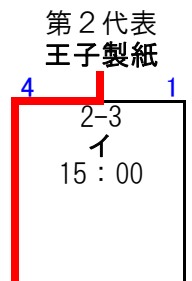

第82回 都市対抗野球大会 東海地区2次予選

◆ 大会日程	【 代表決定トーナメント進出順位決定リーグ 】	8/22 (月) ~26 (金) . 29 (月) . 30 (火)
	【 代表決定 (敗者復活) トーナメント 】	8/31 (水) ~9/2 (金) 9/5 (月) ~9日 (金) . 12 (月) ~14 (水)
◆ 会場	岡崎市民球場	

【 リーグ戦グループ割 】

A グループ	① ヤマハ	② 東邦ガス	③ トヨタ自動車	④ 王子製紙
B グループ	⑤ 東海理化	⑥ 東海REX	⑦ 西濃運輸	⑧ Honda鈴鹿
C グループ	⑨ JR東海	⑩ 三菱自動車岡崎	⑪ ジェイプロジェクト	⑫ 三菱重工名古屋

1位	2位	3位	4位
Aグループ	王子製紙	ヤマハ	東邦ガス
Bグループ	東海理化	西濃運輸	Honda鈴鹿
Cグループ	三菱重工名古屋	三菱自動車岡崎	JR東海
			ジェイプロジェクト

1) 代表決定トーナメント進出順位決定リーグ戦 (6日間・18試合)

*8/25雨天中止

日 程	第1試合 9:00	第2試合 12:00	第3試合 15:00
第1日目	ヤマハ 8-4 東邦ガス	トヨタ自動車 10-2 王子製紙	東海理化 2-1 東海REX
第2日目	西濃運輸 2-0 Honda鈴鹿	JR東海 4-5 三菱自動車岡崎	ジェイプロジェクト 2-10 三菱重工名古屋
第3日目	ヤマハ 2-1 トヨタ自動車	東邦ガス 2-3 王子製紙	東海理化 2-2 西濃運輸
第4日目	三菱自動車岡崎 1-5 三菱重工名古屋	JR東海 4-2 ジェイプロジェクト	Honda鈴鹿 3-8 東海理化
第5日目	王子製紙 3-2 ヤマハ	東邦ガス 6-1 トヨタ自動車	東海REX 0-1 Honda鈴鹿
第6日目	三菱自動車岡崎 1-0 ジェイプロジェクト	三菱重工名古屋 0-0 JR東海	東海REX 1-0 西濃運輸

2) 代表決定 (敗者復活) トーナメント戦 (9日間 18試合1-1. 1-2. 2-1の敗者復活はなし)

三菱自動車岡崎	JR東海	Honda鈴鹿	ジェイプロジェクト	日本プロスポーツ専門学校	トヨタ自動車	東海REX	東邦ガス	ヤマハ	西濃運輸	JR東海	東海REX	Honda鈴鹿	三菱自動車岡崎	東邦ガス	JR東海