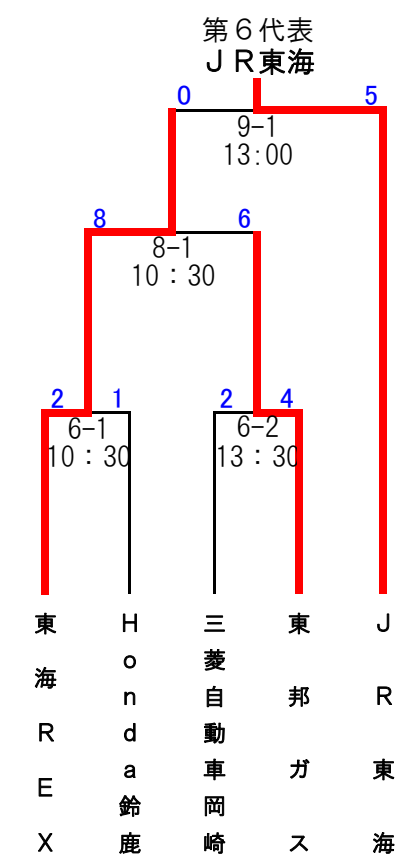

第82回 都市対抗野球大会 東海地区2次予選

◆ 大会日程	【 代表決定トーナメント進出順位決定リーグ 】	8/22 (月) ~26 (金) . 29 (月) . 30 (火)
	【 代表決定 (敗者復活) トーナメント 】	8/31 (水) ~9/2 (金) 9/5 (月) ~9日 (金) . 12 (月) ~14 (水)
◆ 会場	岡崎市民球場	

【 リーグ戦グループ割 】

A グループ	① ヤマハ	② 東邦ガス	③ トヨタ自動車	④ 王子製紙
B グループ	⑤ 東海理化	⑥ 東海REX	⑦ 西濃運輸	⑧ Honda鈴鹿
C グループ	⑨ JR東海	⑩ 三菱自動車岡崎	⑪ ジェイプロジェクト	⑫ 三菱重工名古屋

1位	2位	3位	4位
Aグループ	王子製紙	ヤマハ	東邦ガス
Bグループ	東海理化	西濃運輸	Honda鈴鹿
Cグループ	三菱重工名古屋	三菱自動車岡崎	JR東海
			ジェイプロジェクト

1) 代表決定トーナメント進出順位決定リーグ戦 (6日間・18試合)

*8/25雨天中止

日 程	第1試合 9:00	第2試合 12:00	第3試合 15:00
第1日目	ヤマハ 8-4 東邦ガス	トヨタ自動車 10-2 王子製紙	東海理化 2-1 東海REX
第2日目	西濃運輸 2-0 Honda鈴鹿	JR東海 4-5 三菱自動車岡崎	ジェイプロジェクト 2-10 三菱重工名古屋
第3日目	ヤマハ 2-1 トヨタ自動車	東邦ガス 2-3 王子製紙	東海理化 2-2 西濃運輸
第4日目	三菱自動車岡崎 1-5 三菱重工名古屋	JR東海 4-2 ジェイプロジェクト	Honda鈴鹿 3-8 東海理化
第5日目	王子製紙 3-2 ヤマハ	東邦ガス 6-1 トヨタ自動車	東海REX 0-1 Honda鈴鹿
第6日目	三菱自動車岡崎 1-0 ジェイプロジェクト	三菱重工名古屋 0-0 JR東海	東海REX 1-0 西濃運輸

2) 代表決定 (敗者復活) トーナメント戦 (9日間 18試合1-1. 1-2. 2-1の敗者復活はなし)

三菱自動車岡崎	JR東海	Honda鈴鹿	ジェイプロジェクト	日本プロスポーツ専門学校	トヨタ自動車	東海REX	東邦ガス	ヤマハ	西濃運輸	JR東海	東海REX	Honda鈴鹿	三菱自動車岡崎	東邦ガス	JR東海
---------	------	---------	-----------	--------------	--------	-------	------	-----	------	------	-------	---------	---------	------	------