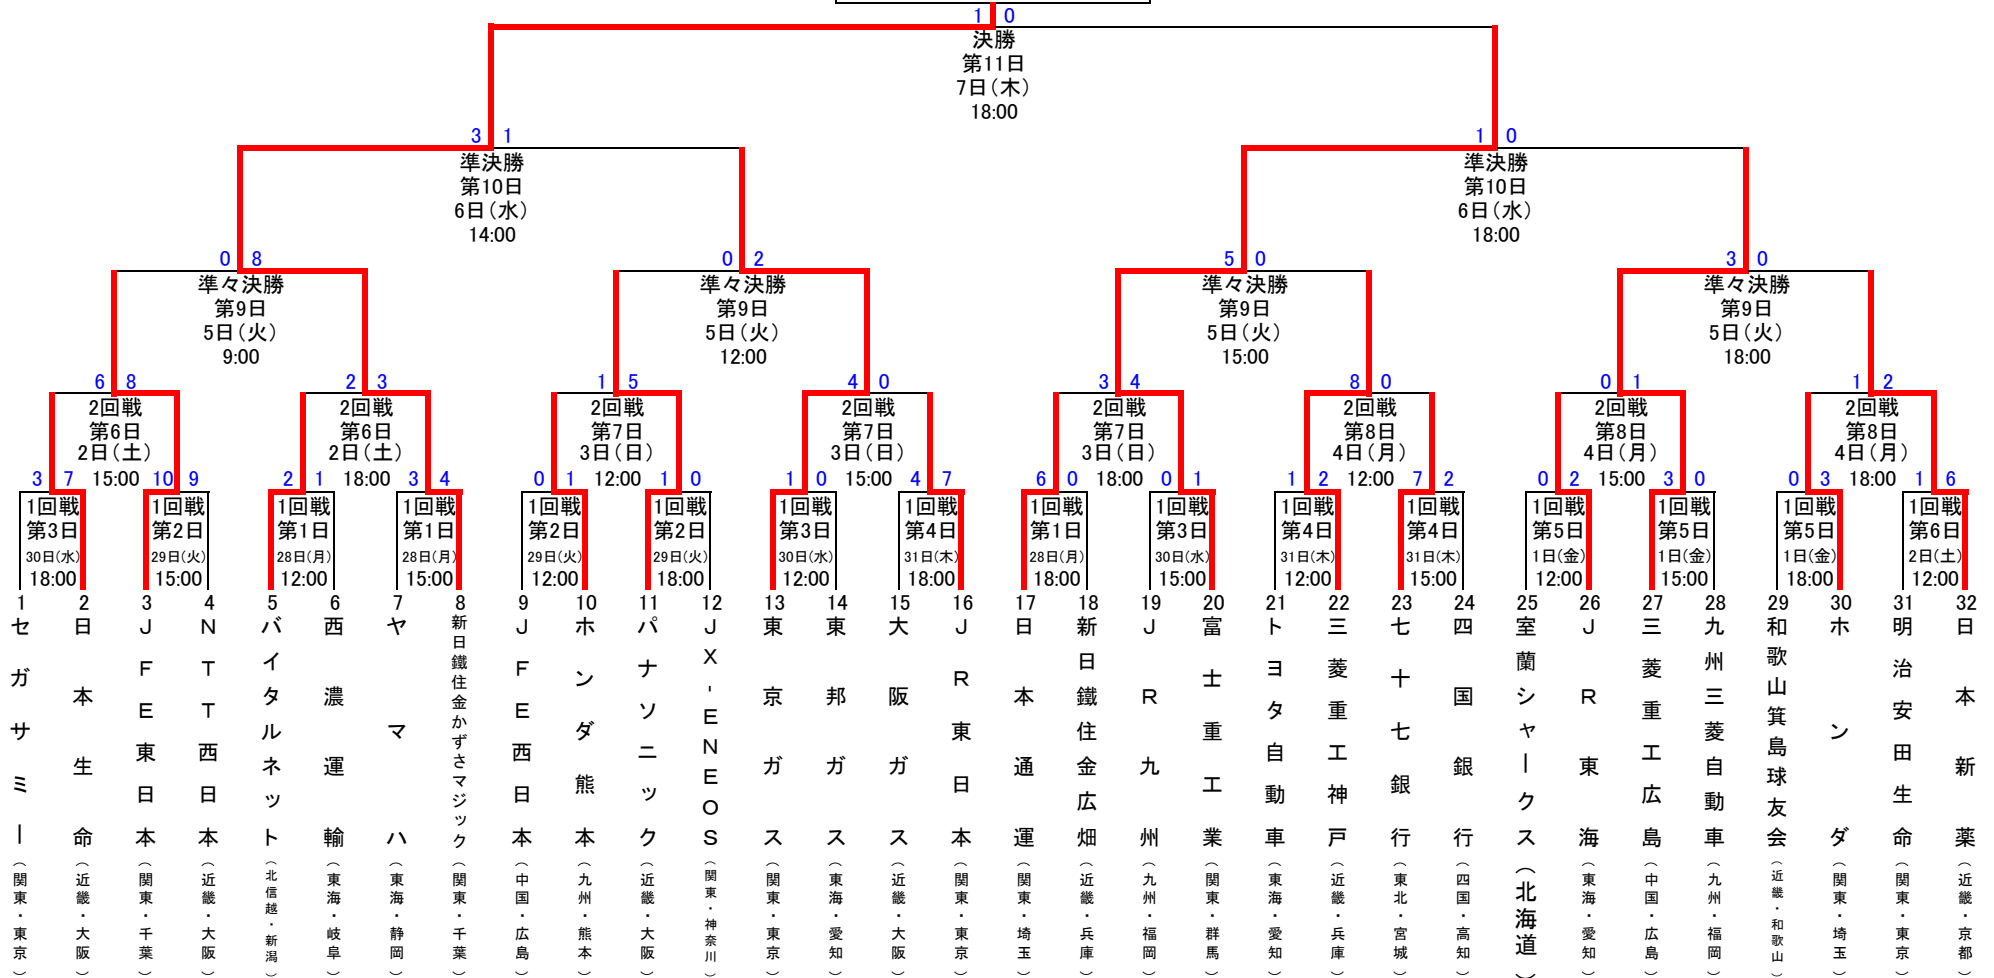

第39回社会人野球日本選手権大会

試合時間			
3試合日	12:00	15:00	18:00
準々決勝	9:00	12:00	15:00 18:00
準決勝	14:00	18:00	
決勝	18:00		

日程・会場

☆2013年10月28日(月)～11日間
*京セラドーム大阪

新日鐵住金かずさマジック

「注」ベンチは原則として左側(若番号)を一塁側とする

※1回戦(第1日～第6日第1試合)の組合せは、左側から順ではございませんので、ご注意下さい。

[1回戦組合せ](#)