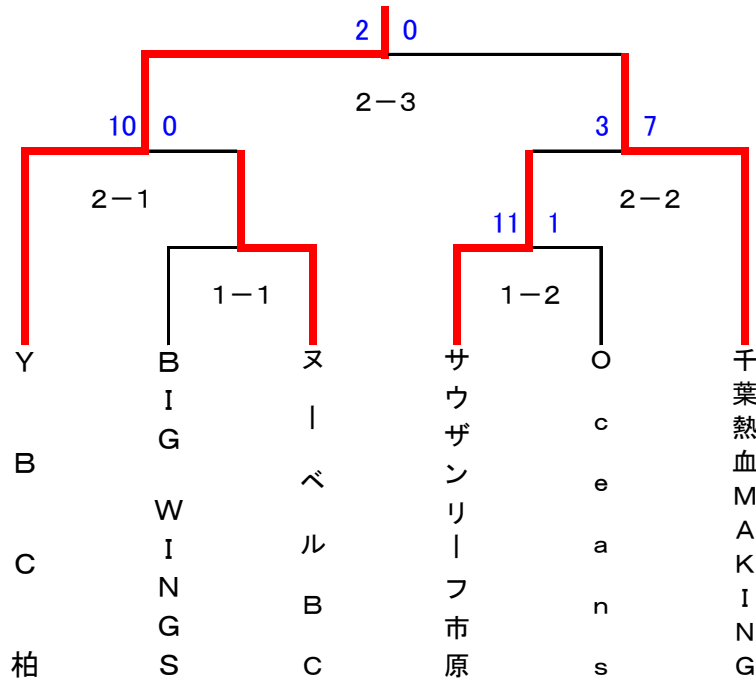

☆第10回関東クラブ選手権千葉県大会 組合せ

期 日 9月10日(土)～2日間

場 所 千葉県営天台球場 9月9日(土)～2日間
 新日鐵住金君津球場 予備日 9月16日(土)、17日(日)

試 合 万
 法 トーナメント戦
 タイブレークを適用する(決勝戦を含め、9回を終え両チームの得点が等しい場合)

組 合 せ シード 第42回(H29)全日本クラブ選手権千葉県大会成績

入 場 料 無料

☆優勝チームは関東クラブ選手権大会へ出場