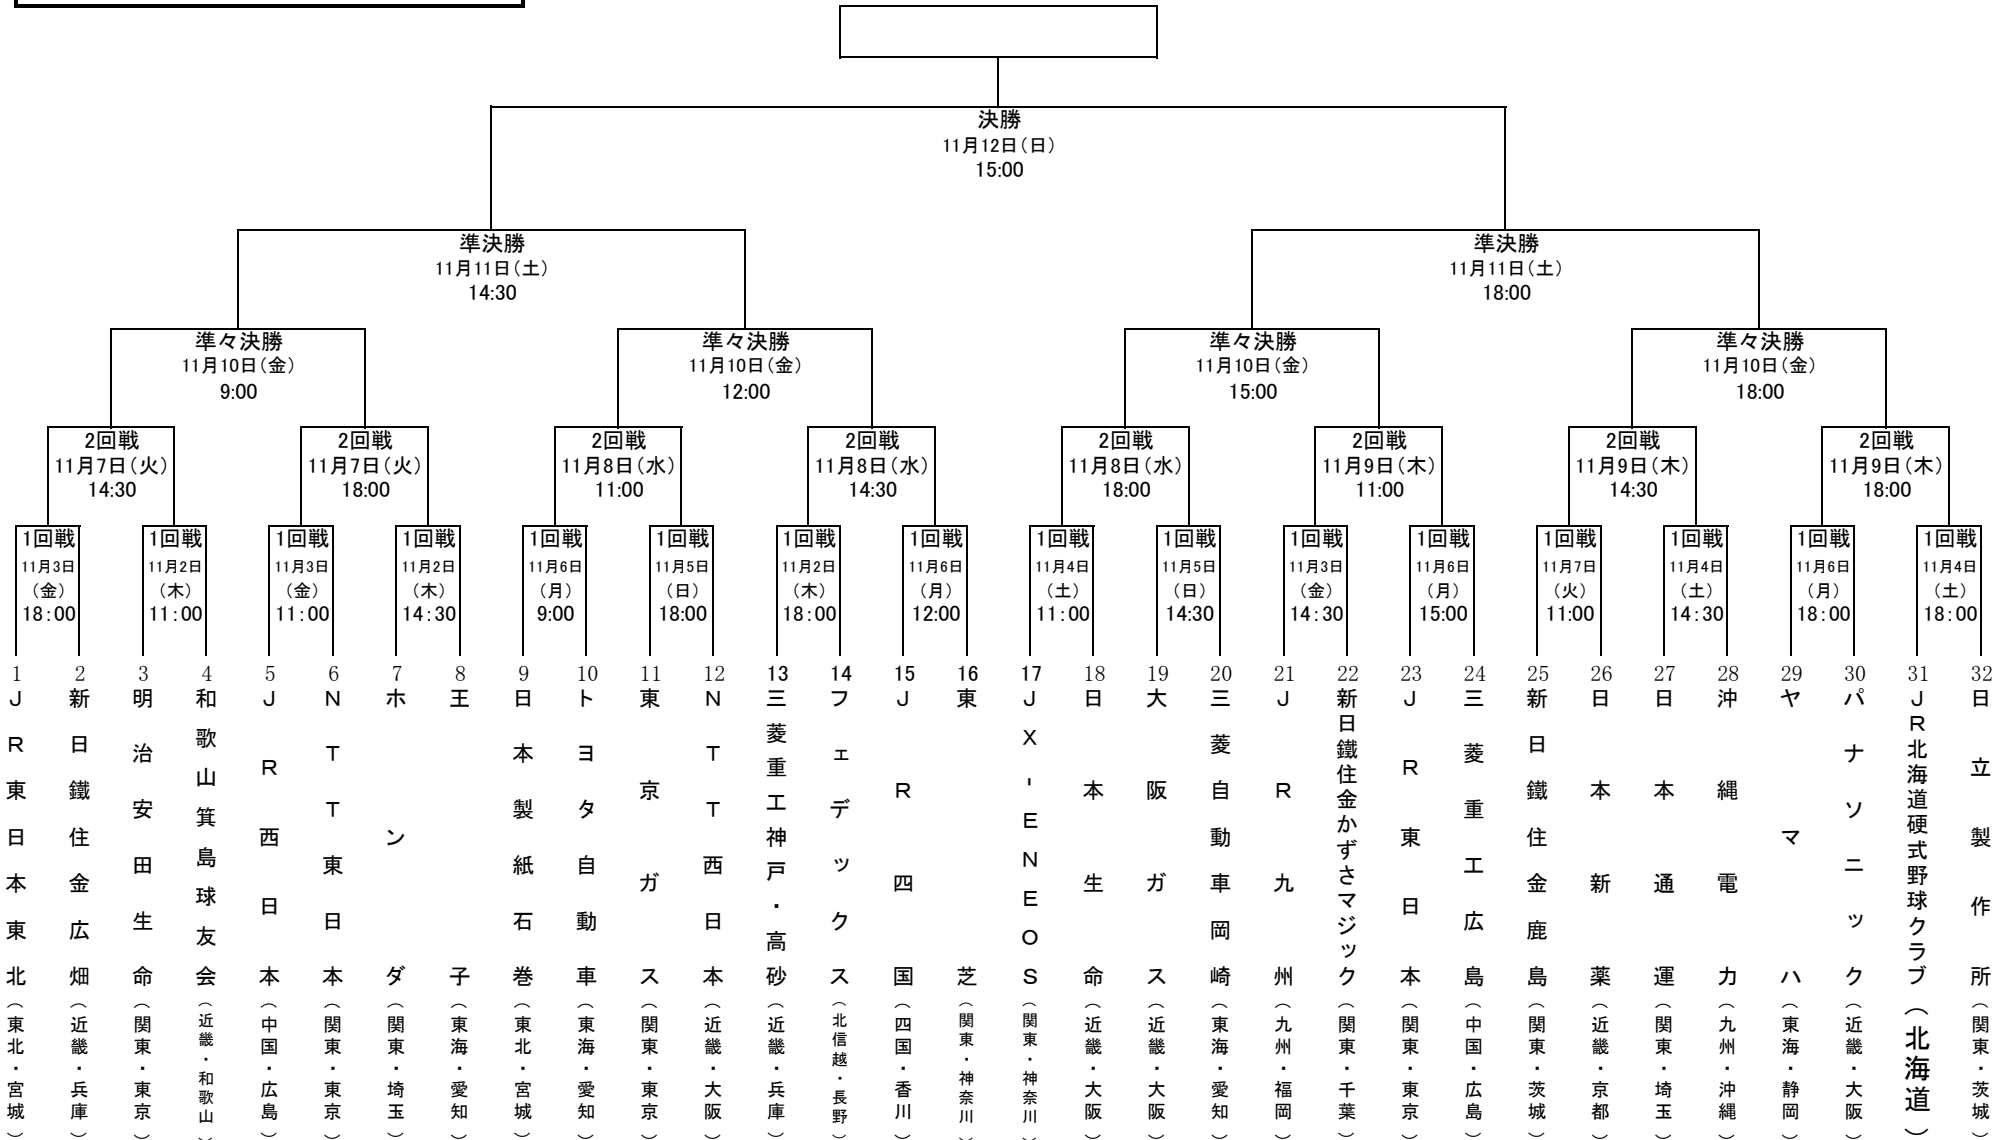

# 第43回社会人野球日本選手権大会

3試合日	11:00	14:30	18:00	
4試合日	9:00	12:00	15:00	18:00
2試合日	14:30	18:00		
決勝	15:00			

日程 2017年11月2日(木)～11日間  
会場 京セラドーム大阪

※1回戦(第1日第1試合～第6日第1試合)の組合せは、左から順ではございませんのでご注意ください。  
※ベンチは原則として左側(若番)を一塁側とする。

[1回戦組合せ](#)