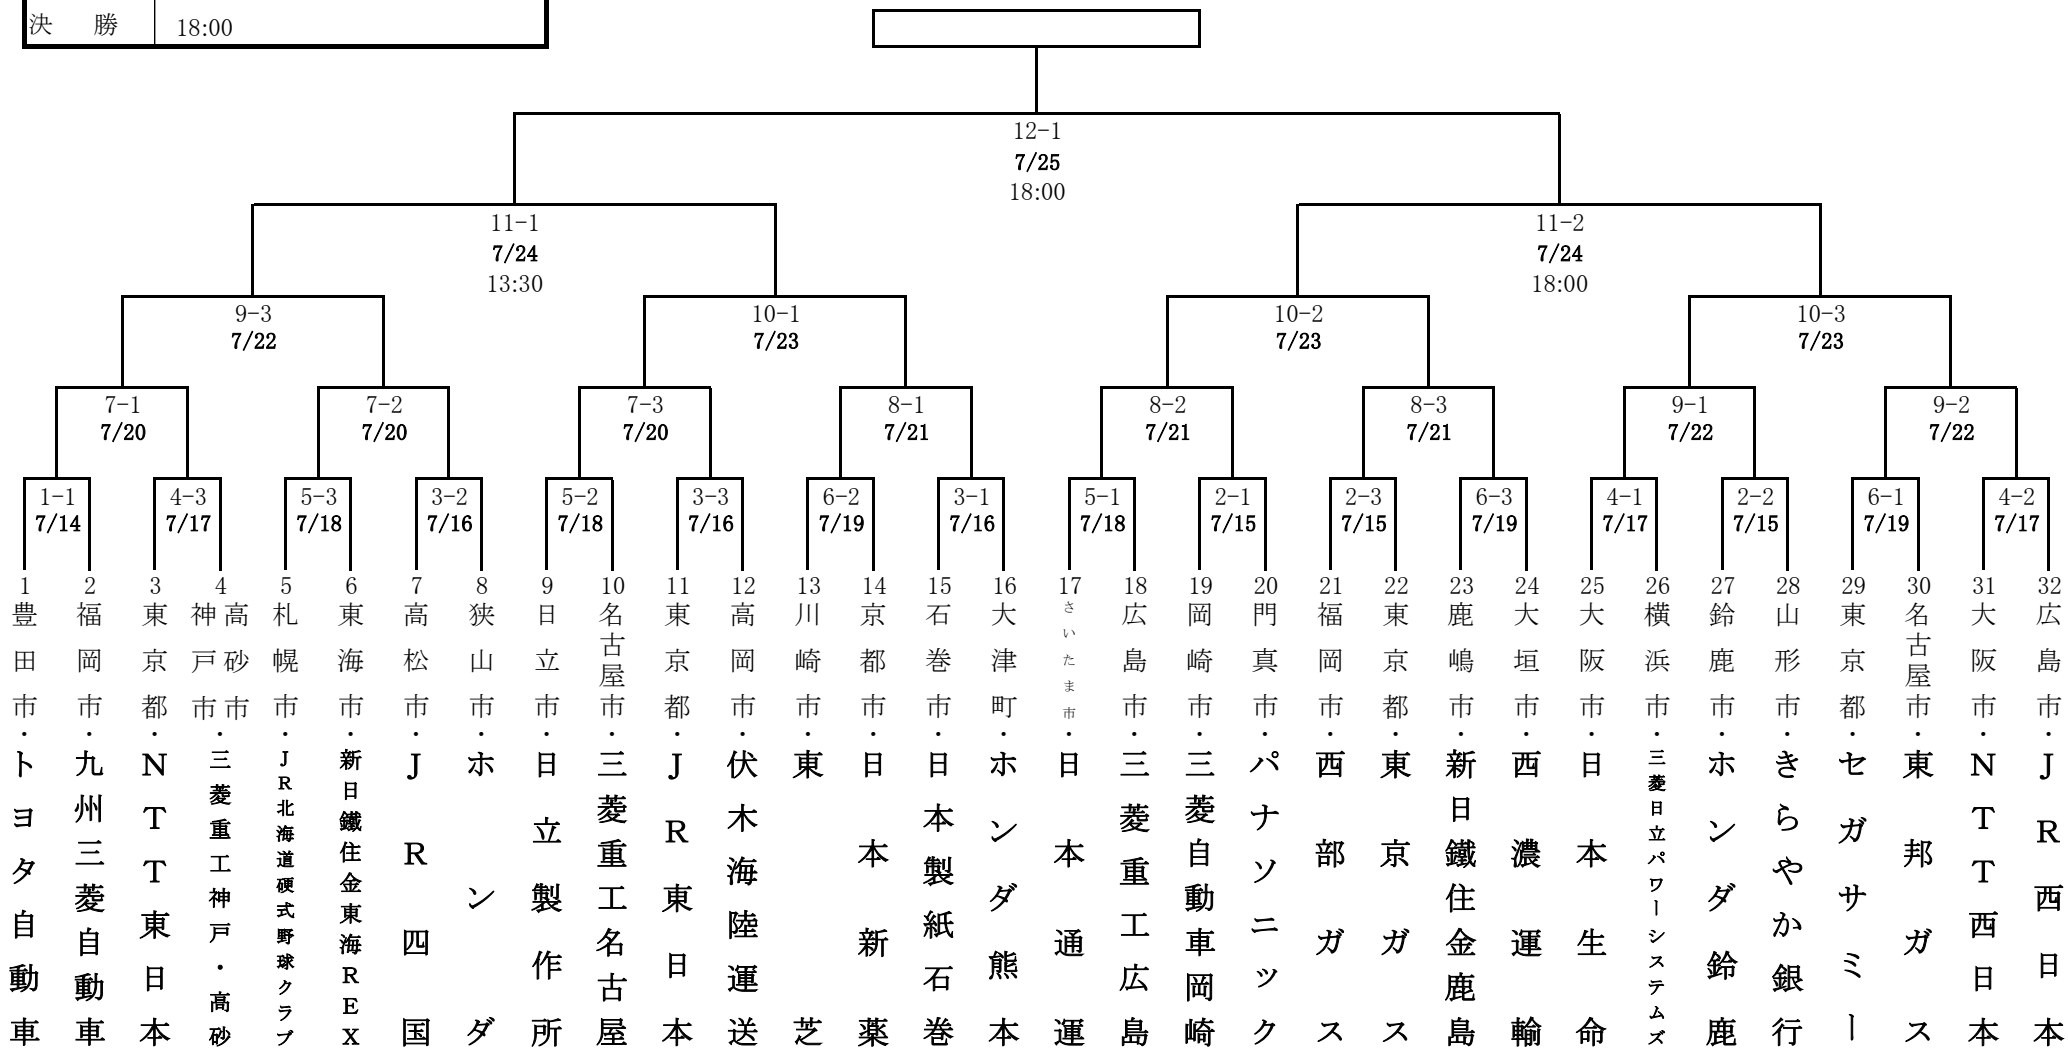

第88回都市対抗野球大会

開催期日:2017年7月14日(金)から12日間 場所:東京ドーム 出場チーム:32チーム

初日	18:30	(開会式 16:50)	
3試合日	10:30	14:00	18:00
準決勝	13:30	18:00	
決勝	18:00		

JABAオンラインチケット
チケット購入<<

※1回戦(第2日~第6日)の組合せは、左側から順ではございません。

[1回戦日程](#)

※若番のチームが1塁側となります。