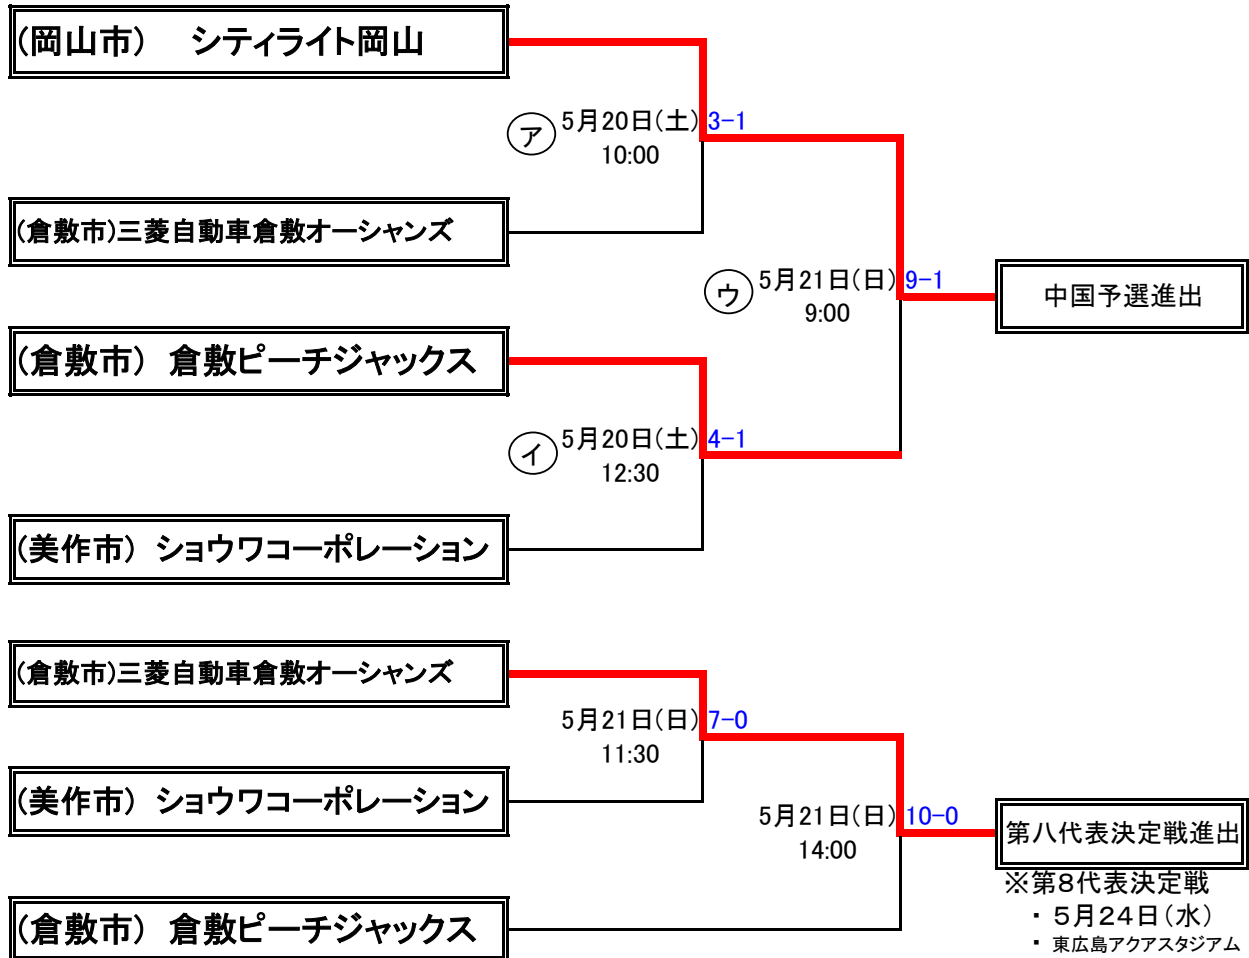

第88回 都市対抗野球大会 岡山県・鳥取県・島根県予選 組合せ

《第一週》前年度都市対抗野球大会「岡山県・鳥取県・島根県予選」の成績による2チームでの2勝先勝方式による、第二次予選進出決定戦

月・日	開始時間	対 戦 方 ー ド	
		<1塁側ベンチ>	<3塁側ベンチ>
5月13日(土)	10時	(松江市) MJG島根 <u>1-11</u>	(倉敷市) 三菱自動車倉敷オーシャンズ
5月14日(日)	10時	(倉敷市) 三菱自動車倉敷オーシャンズ <u>5-4</u>	(松江市) MJG島根
	13時	(倉敷市) 三菱自動車倉敷オーシャンズ	(松江市) MJG島根

《第二週》

【注】 何れも上段が1塁側ベンチ