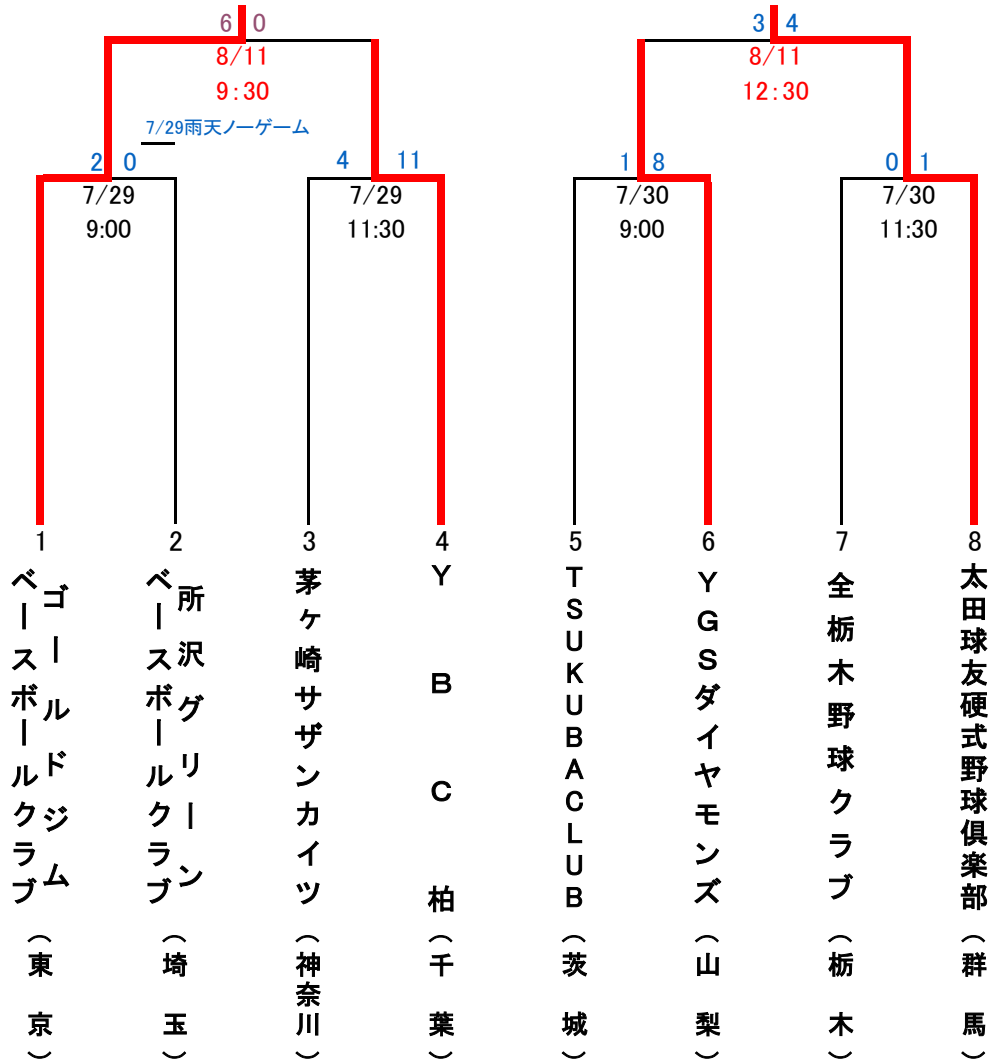

第42回全日本クラブ選手権大会・関東予選

【期間】 2017年7月29日(土)～2日間(雨天順延)

【試合時間】 三試合 9:00 11:30 14:00

予備日:8月11日(祝)

※ベンチは若番が一塁側

【会場】 さいたま市営浦和球場

【入場料】 無料

足利市総合運動場

さいたま市営浦和球場

代表 GOLDS GYM BBC

代表 太田球友硬式野球倶楽部