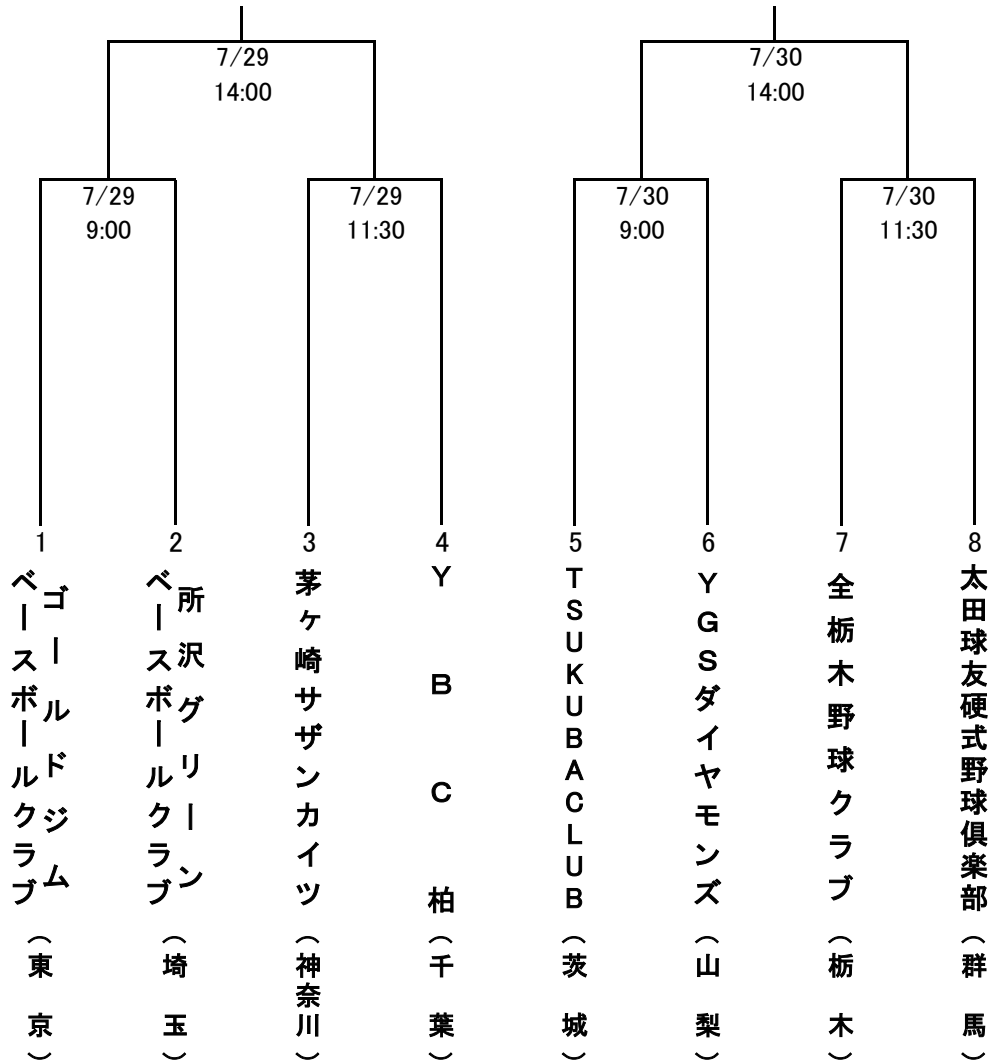

第42回全日本クラブ選手権大会・関東予選

【期間】 2017年7月29日(土)～2日間(雨天順延)

【試合時間】 三試合 9:00 11:30 14:00

予備日:8月11日(祝)

※ベンチは若番が一塁側

【会場】 さいたま市営浦和球場

【入場料】 無料

足利市総合運動場

さいたま市営浦和球場

代表

代表