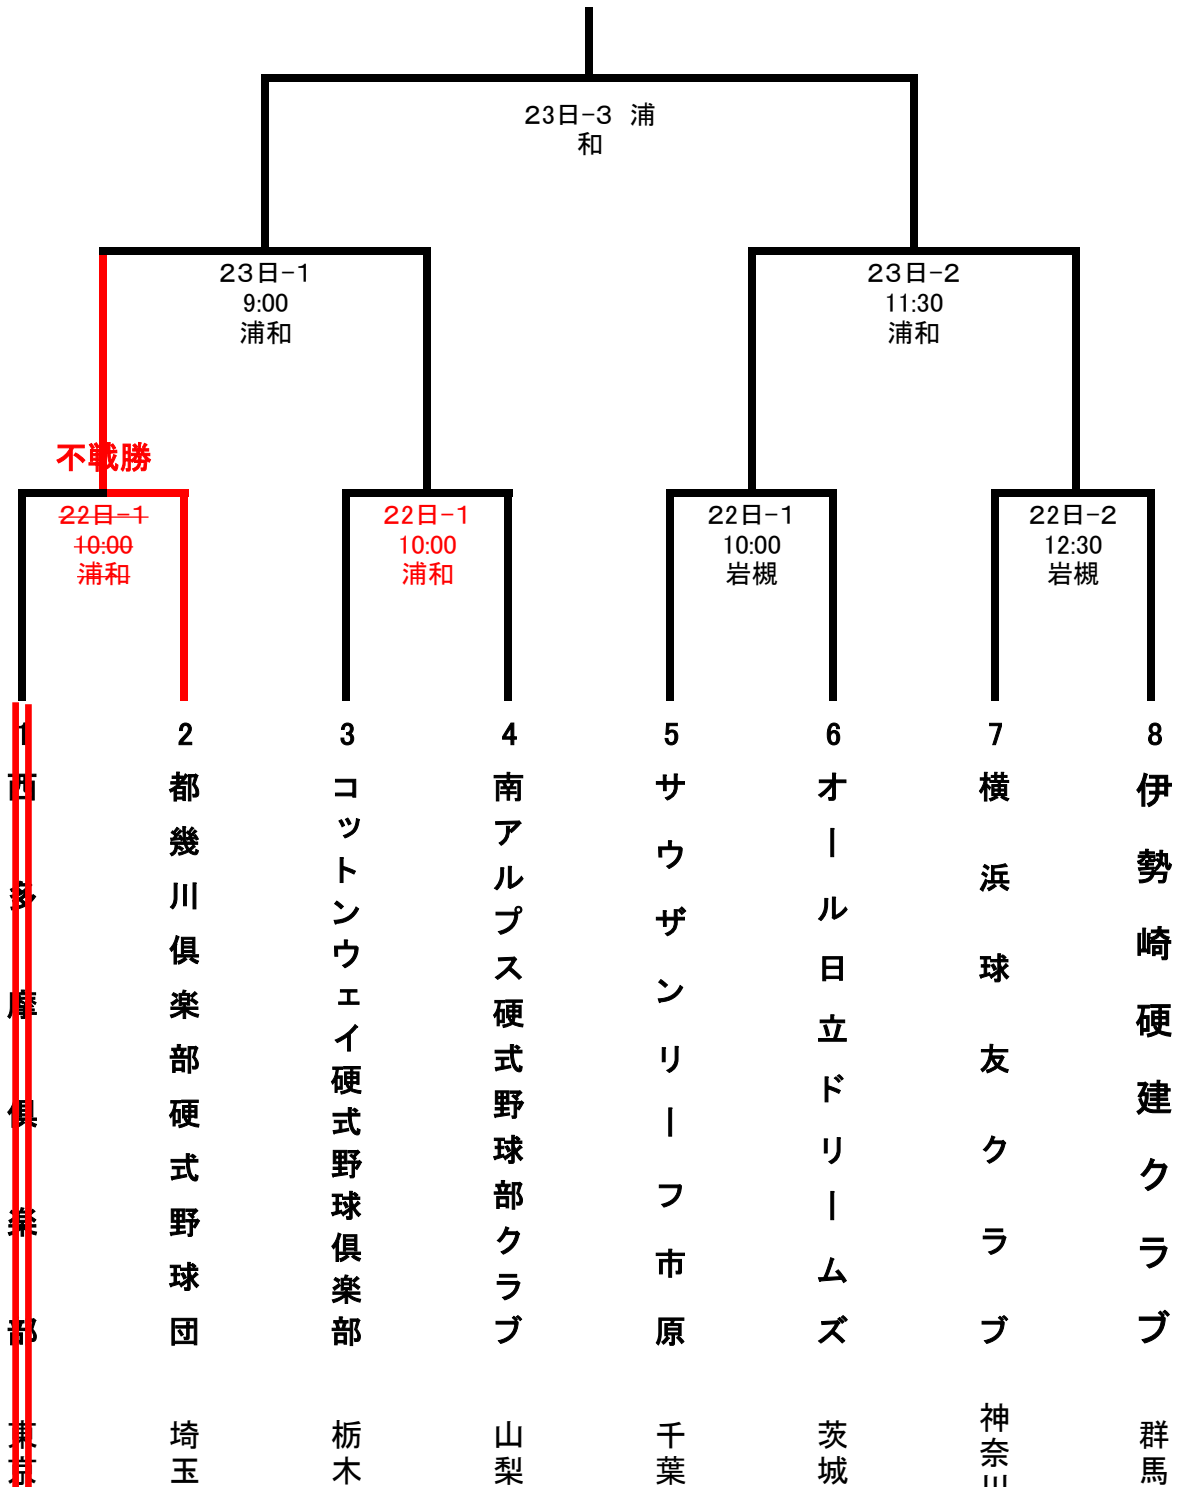

第25回JABAさいたま市長杯関東大会

期 日 : 2018年9月22日(土)・23日(日) 予備日:9月24日

会 場 : さいたま市営浦和球場 岩槻川通球場

試合時間: 3試合 ①9:00 ②11:30 ③14:00

2試合 ①10:00 ②12:30

ベンチ: 若番一塁側

※入場料は無料です

※西多摩倶楽部(東京)は、東京都クラブ秋季大会の雨天順延により、日程が重複し;
棄権となり、都幾川倶楽部硬式野球団が不戦勝となります。

た為、