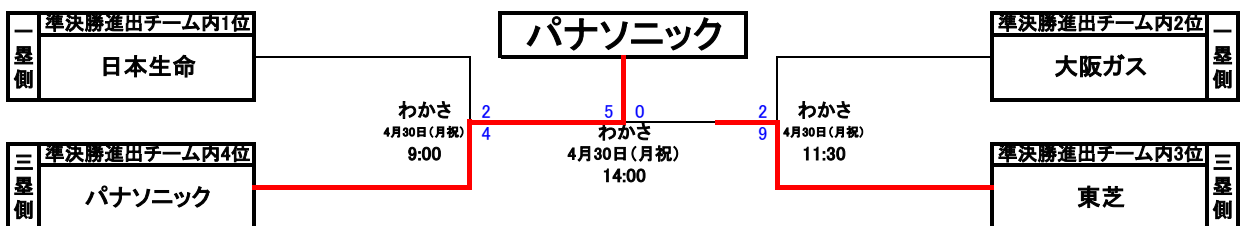

日	時間	会場	対戦相手	スコア	対戦相手	スコア
第2日 4月27日 (金)	わかさ	① 9:00	D3 ニチダイ	1 対 8	D4 日本生命	
		② 11:30	C3 三菱重工神戸・高砂	3 対 4	C1 SUBARU	
		③ 14:00	C4 ヤマハ	3 対 7	C2 大阪ガス	
	皇子山	① 9:00	B3 NTT西日本	6 対 0	B4 鮮ど市場ゴールデンラークス	
		② 11:30	A3 JR西日本	0 対 5	A1 日本新薬	
		③ 14:00	A4 パナソニック	3 対 3	A2 三菱自動車岡崎	

日	時間	会場	対戦相手	スコア	対戦相手	スコア
第3日 4月28日 (土)	わかさ	① 9:00	B3 NTT西日本	4 対 3	B1 新日鐵住金広畑	
		② 11:30	B4 鮮ど市場ゴールデンラークス	1 対 8	B2 東芝	
		③ 14:00	A1 日本新薬	1 対 12	A4 パナソニック	
	皇子山	① 9:00	D3 ニチダイ	1 対 3	D1 三菱重工広島	
		② 11:30	D4 日本生命	1 対 0	D2 新日鐵住金かずさマジック	
		③ 14:00	C1 SUBARU	0 対 8	C4 ヤマハ	

日	時間	会場	対戦相手	スコア	対戦相手	スコア
第4日 4月29日 (日)	わかさ	① 9:00	C2 大阪ガス	1 対 0	C3 三菱重工神戸・高砂	
		② 11:30	D1 三菱重工広島	3 対 5	D4 日本生命	
		③ 14:00	D2 新日鐵住金かずさマジック	1 対 10	D3 ニチダイ	
	皇子山	① 9:00	A2 三菱自動車岡崎	4 対 3	A3 JR西日本	
		② 11:30	B4 鮮ど市場ゴールデンラークス	2 対 7	B1 新日鐵住金広畑	
		③ 14:00	B2 東芝	12 対 5	B3 NTT西日本	

ブロック別成績一覧

Aブロック	日本新薬	三菱自動車岡崎	JR西日本	パナソニック	勝	負	分	順位
日本新薬		○ 4-3	○ 5-0	× 1-12	2	1	0	2位
三菱自動車岡崎	● 3-4		○ 4-3	△ 3-3	1	1	1	3位
JR西日本	● 0-5	● 3-4		● 0-2	0	3	0	4位
パナソニック	◎ 12-1	△ 3-3	○ 2-0		2	0	1	1位

Bブロック	新日鐵住金広畑	東芝	NTT西日本	鮮ど市場ゴールデンラークス	勝	負	分	順位
新日鐵住金広畑		● 3-4	● 3-4	○ 7-2	1	2	0	3位
東芝	○ 4-3		◎ 12-5	◎ 8-1	3	0	0	1位
NTT西日本	○ 4-3	× 5-12		○ 6-0	2	1	0	2位
鮮ど市場ゴールデンラークス	● 2-7	× 1-8	● 0-6		0	3	0	4位

Cブロック	SUBARU	大阪ガス	三菱重工神戸・高砂	ヤマハ	勝	負	分	順位
SUBARU		● 3-5	○ 4-3	× 0-8	1	2	0	3位
大阪ガス	○ 5-3		○ 1-0	○ 7-3	3	0	0	1位
三菱重工神戸・高砂	● 3-4	● 0-1		● 0-2	0	3	0	4位
ヤマハ	◎ 8-0	● 3-7	○ 2-0		2	1	0	2位

Dブロック	三菱重工広島	新日鐵住金かずさマジック	ニチダイ	日本生命	勝	負	分	順位
三菱重工広島		○ 3-2	○ 3-1	● 3-5	2	1	0	2位
新日鐵住金かずさマジック	● 2-3		● 1-10	● 0-1	0	3	0	4位
ニチダイ	● 1-3	○ 10-1		× 1-8	1	2	0	3位
日本生命	○ 5-3	○ 1-0	◎ 8-1		3	0	0	1位

最高殊勲選手賞 榎本亮 投手(パナソニック) 敢闘賞 岡野祐一郎 投手(東芝)

首位打者賞 石川桜太 外野手(東芝) 16打数8安打.500