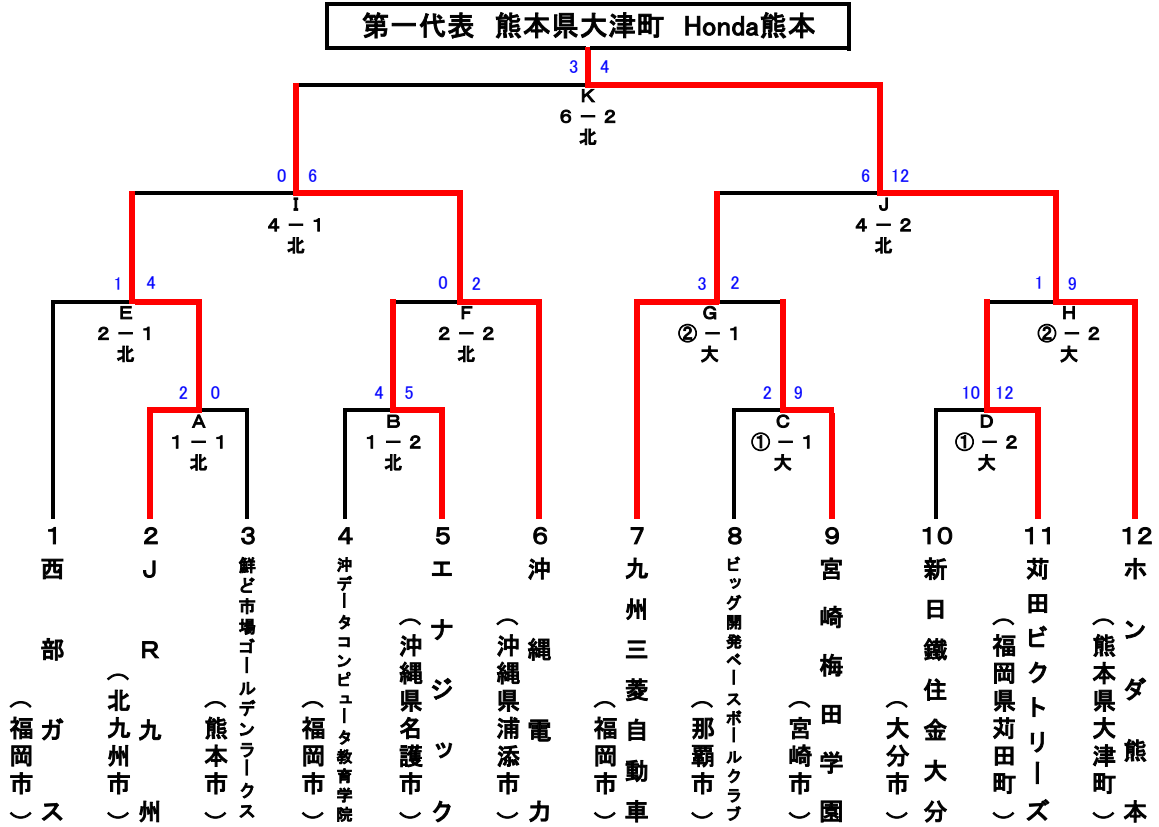

第89回 都市対抗野球大会九州地区予選組合せ

期 日 : 平成30年5月25日～ 7日間 (雨天順延)
 会 場 : 北九州市民球場(北)・北九州市立大谷球場(大)
 開始時間 : 1日1試合 ①11:00
 1日2試合 ①10:00 ②13:00
 ベンチは若番が一塁側

※ 敗者復活トーナメント