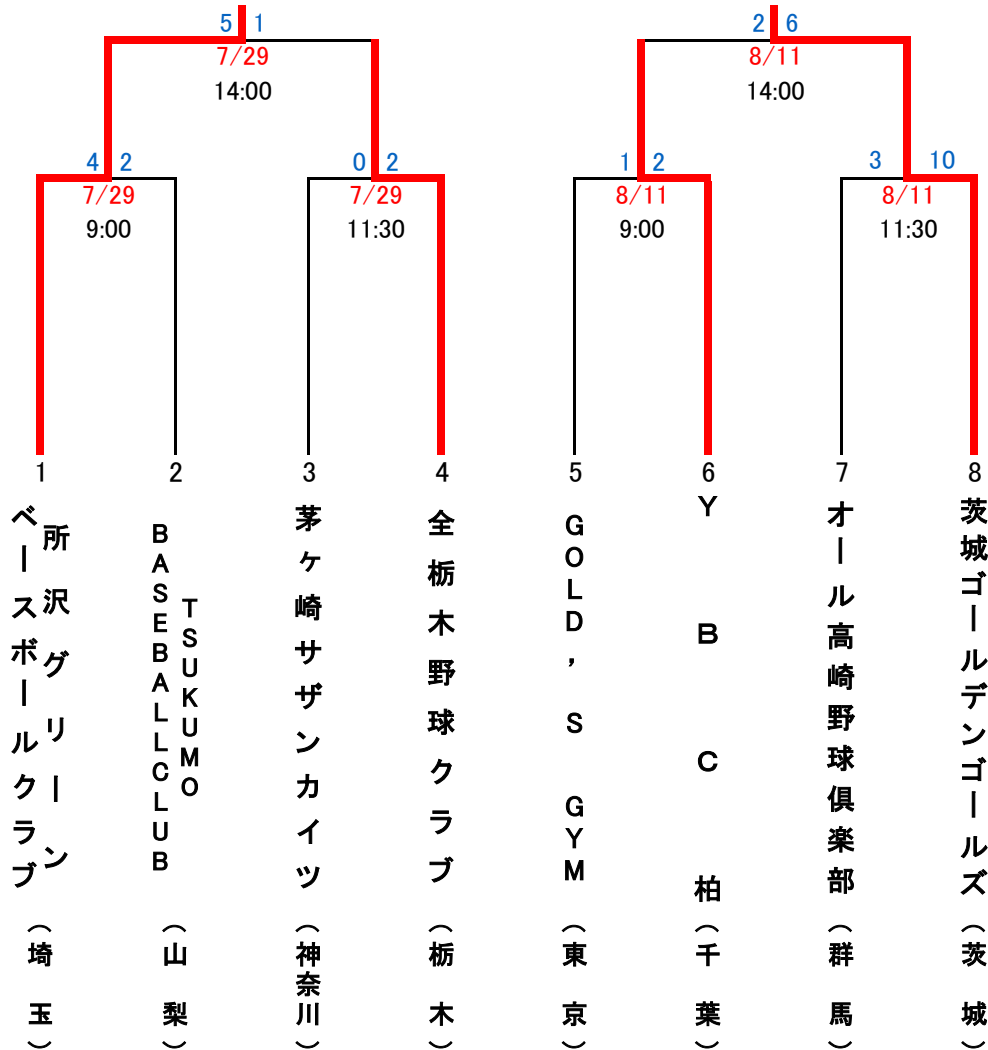

第43回全日本クラブ選手権大会・関東予選

【期間】 2018年7月28日(土)～2日間(雨天順延)

予備日:8月11日(祝)

【会場】 さいたま市営浦和球場

足利市総合運動場

【試合時間】 三試合 9:00 11:30 14:00

※ベンチは若番が一塁側

【備考】 7/28は悪天候が予想される為、雨天順延となりました。

さいたま市営浦和球場

所沢グリーンベースボールクラブ

茨城ゴールデンゴールズ