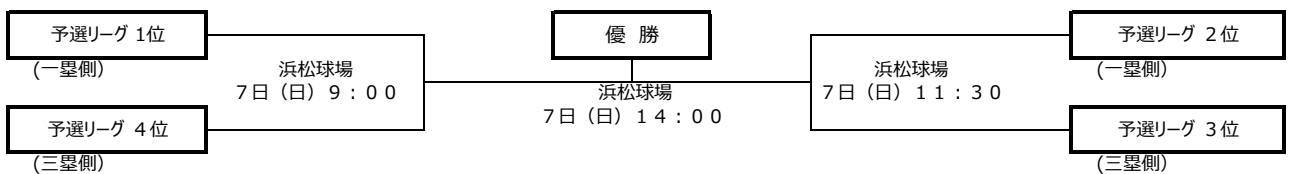

第66回 JABA静岡大会 組合せ

期日：2019年4月3日（水）～5日間（雨天順延）

球場：浜松球場・清水庵原球場

入場料：一般券1,000円 チーム券500円 JABA会員券500円（※高校生以下無料）

※2019年4月1日より新日鐵住金東海REXが日本製鉄東海REXにチーム名変更

Aブロック（浜松）		Bブロック（浜松）		Cブロック（清水庵原）		Dブロック（清水庵原）	
1	バイタルネット	1	日立製作所	1	日本通運	1	トヨタ自動車東日本
2	三菱重工名古屋	2	王子	2	永和商事ウイング	2	三菱自動車岡崎
3	ヤマハ	3	新日鐵住金東海REX	3	JR東海	3	西濃運輸
4	JR東日本	4	エナジック	4	日本生命	4	鷺宮製作所

（一塁側）

（三塁側）

3日 (水)	浜松球場	①	9:00	バイタルネット	対	三菱重工名古屋
		②	11:30	ヤマハ	対	JR東日本
		③	14:00	日立製作所	対	王子
	清水庵原球場	①	9:00	日本通運	対	永和商事ウイング
		②	11:30	JR東海	対	日本生命
		③	14:00	トヨタ自動車東日本	対	三菱自動車岡崎

4日 (木)	浜松球場	①	9:00	新日鐵住金東海REX	対	エナジック
		②	11:30	バイタルネット	対	ヤマハ
		③	14:00	三菱重工名古屋	対	JR東日本
	清水庵原球場	①	9:00	西濃運輸	対	鷺宮製作所
		②	11:30	日本通運	対	JR東海
		③	14:00	永和商事ウイング	対	日本生命

5日 (金)	浜松球場	①	9:00	日立製作所	対	新日鐵住金東海REX
		②	11:30	王子	対	エナジック
		③	14:00	JR東日本	対	バイタルネット
	清水庵原球場	①	9:00	トヨタ自動車東日本	対	西濃運輸
		②	11:30	三菱自動車岡崎	対	鷺宮製作所
		③	14:00	日本生命	対	日本通運

6日 (土)	浜松球場	①	9:00	三菱重工名古屋	対	ヤマハ
		②	11:30	エナジック	対	日立製作所
		③	14:00	王子	対	新日鐵住金東海REX
	清水庵原球場	①	9:00	永和商事ウイング	対	JR東海
		②	11:30	鷺宮製作所	対	トヨタ自動車東日本
		③	14:00	三菱自動車岡崎	対	西濃運輸

Aブロック	バイタルネット	三菱重工名古屋	ヤマハ	JR東日本	勝	負	順位
バイタルネット							
三菱重工名古屋							
ヤマハ							
JR東日本							

Bブロック	日立製作所	王子	新日鐵住金東海REX	エナジック	勝	負	順位
日立製作所							
王子							
新日鐵住金東海REX							
エナジック							

Cブロック	日本通運	永和商事ウイング	JR東海	日本生命	勝	負	順位
日本通運							
永和商事ウイング							
JR東海							
日本生命							

Dブロック	トヨタ自動車東日本	三菱自動車岡崎	西濃運輸	鷺宮製作所	勝	負	順位
トヨタ自動車東日本							
三菱自動車岡崎							
西濃運輸							
鷺宮製作所							

〈特別規則タイ・ブレイクの適用について〉

- ・日本野球連盟(社会人野球)内規(2018年1月)により、延長回に関わる特別規則(タイ・ブレイク)を下記に定め適用する。
- ・予選リーグ：9回終了後、同点の場合は10回からタイ・ブレイクを実施。
- ・トーナメント(準決勝、決勝戦)：10回終了時、同点の場合は11回からタイ・ブレイクを実施。