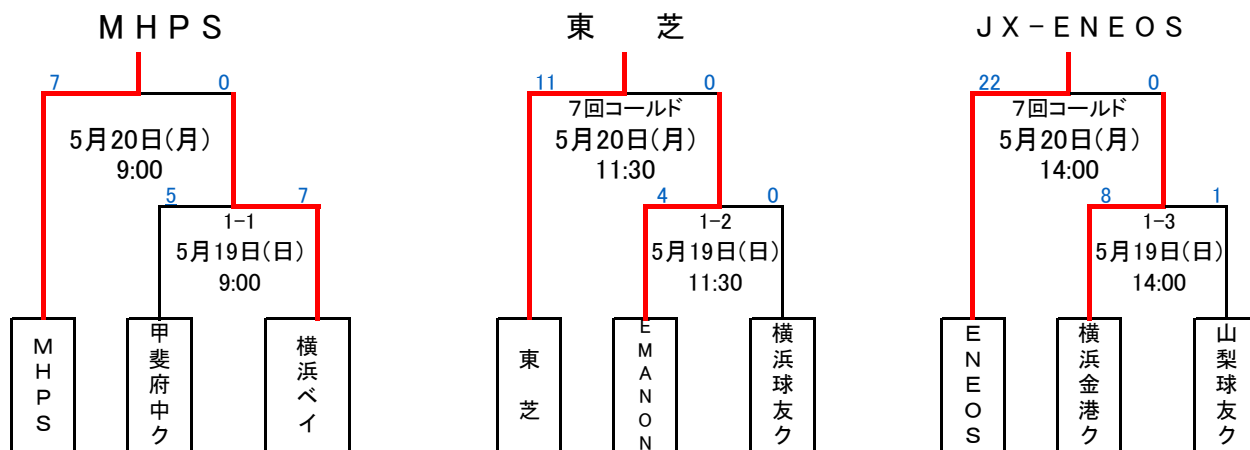

第90回 都市対抗野球大会西関東予選

◇会場: 横浜スタジアム

◇大会日程9日間◇

【西関東予選概要】

・企業3、クラブ6(神奈川4、山梨2)の9チームで行う。

①企業1チーム、クラブ2チームの3ブロックに分け、トーナメント方式で各ブロックの1位チームを決定。

ブロックは①企業1位、神奈川2位、4位、②企業2位、山梨1位、神奈川3位、③企業3位、神奈川1位、山梨2位とする。

②3ブロックの1位チームによる代表決定リーグ戦においては、勝率で第1代表、第2代表を決定する。

③代表決定リーグ戦で3チームの勝率が並んだ場合は、代表決定トーナメントを行い、第1代表、第2代表を決定する。

①ブロック決定トーナメント 2019年5月19日(日)～2日間 予備日:5月21日(火)

(3試合日) 9:00 11:30 14:00

②代表決定リーグ戦 2019年5月27日(月)～3日間 予備日:5月30日(木)

組み合わせせ左が一塁側

	M H P S	東 芝	JX-ENEOS
M H P S		5月27日(月) 4-1 18:00~	(仮)5月28日(火) 5-1 18:00~
東 芝			(仮)5月29日(水) 6-1 18:00~
JX-ENEOS			

① 5月27日(月) 18:00~
M H P S - 東 芝

② 5月28日(火) 18:00~
JX-ENEOS - ①の勝者

③ 5月29日(水) 18:00~
①の敗者 - JX-ENEOS

引き分けなし、タイブレークなし
決着つかぬ場合は翌日再試合とする

※代表決定リーグ戦で3チームの勝率が並んだ場合は、代表決定トーナメントを行い、第1代表、第2代表を決定する。

代表決定トーナメント 2019年6月3日(月)～3日間 予備日:6月6日(木)、6月11日(火)

(1試合日) 18:00