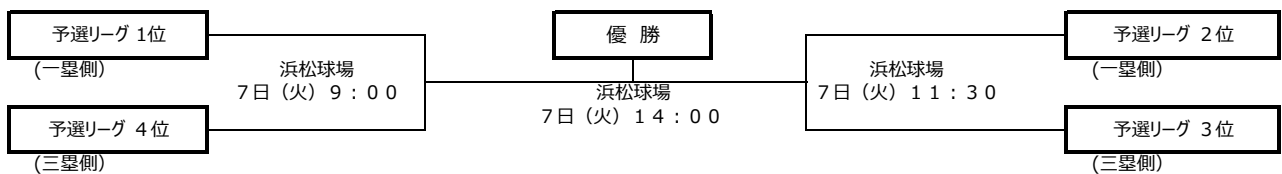

第67回 JABA静岡大会 組合せ

期日：2020年4月3日（金）～5日間（雨天順延）

球場：浜松球場・清水庵原球場

※新型コロナウイルス感染拡大防止のため、大会中止となりました。

Aブロック（浜松）		Bブロック（浜松）		Cブロック（清水庵原）		Dブロック（清水庵原）	
1	ツネイシブルーパイレーツ	1	NTT東日本	1	ミキハウス	1	鷺宮製作所
2	王子	2	西濃運輸	2	三菱重工名古屋	2	永和商事ウイング
3	ヤマハ	3	東海理化	3	J R東海	3	日本製鉄東海R E X
4	S U B A R U	4	沖データコンピュータ教育学院	4	日本製鉄かずさマジック	4	トヨタ自動車東日本

（一塁側）

（三塁側）

3日 （金）	浜松球場	①	9:00	ツネイシブルーパイレーツ	対	王子
		②	11:30	ヤマハ	対	S U B A R U
		③	14:00	NTT東日本	対	西濃運輸
	清水庵原球場	①	9:00	ミキハウス	対	三菱重工名古屋
		②	11:30	J R東海	対	日本製鉄かずさマジック
		③	14:00	鷺宮製作所	対	永和商事ウイング

4日 （土）	浜松球場	①	9:00	東海理化	対	沖データコンピュータ教育学院
		②	11:30	ツネイシブルーパイレーツ	対	ヤマハ
		③	14:00	王子	対	S U B A R U
	清水庵原球場	①	9:00	日本製鉄東海R E X	対	トヨタ自動車東日本
		②	11:30	ミキハウス	対	J R東海
		③	14:00	三菱重工名古屋	対	日本製鉄かずさマジック

5日 （日）	浜松球場	①	9:00	NTT東日本	対	東海理化
		②	11:30	西濃運輸	対	沖データコンピュータ教育学院
		③	14:00	S U B A R U	対	ツネイシブルーパイレーツ
	清水庵原球場	①	9:00	鷺宮製作所	対	日本製鉄東海R E X
		②	11:30	永和商事ウイング	対	トヨタ自動車東日本
		③	14:00	日本製鉄かずさマジック	対	ミキハウス

6日 （月）	浜松球場	①	9:00	王子	対	ヤマハ
		②	11:30	沖データコンピュータ教育学院	対	NTT東日本
		③	14:00	西濃運輸	対	東海理化
	清水庵原球場	①	9:00	三菱重工名古屋	対	J R東海
		②	11:30	トヨタ自動車東日本	対	鷺宮製作所
		③	14:00	永和商事ウイング	対	日本製鉄東海R E X

Aブロック	ツネイシブルーパイレーツ	王子	ヤマハ	S U B A R U	勝	負	順位
ツネイシブルーパイレーツ							
王子							
ヤマハ							
S U B A R U							

Bブロック	NTT東日本	西濃運輸	東海理化	沖データコンピュータ教育学院	勝	負	順位
NTT東日本							
西濃運輸							
東海理化							
沖データコンピュータ教育学院							

Cブロック	ミキハウス	三菱重工名古屋	J R東海	日本製鉄かずさマジック	勝	負	順位
ミキハウス							
三菱重工名古屋							
J R東海							
日本製鉄かずさマジック							

Dブロック	鷺宮製作所	永和商事ウイング	日本製鉄東海R E X	トヨタ自動車東日本	勝	負	順位
鷺宮製作所							
永和商事ウイング							
日本製鉄東海R E X							
トヨタ自動車東日本							

〈特別規則タイ・ブレイクの適用について〉

- ・日本野球連盟（社会人野球）内規（2018年1月）により、延長回に関わる特別規則（タイ・ブレイク）を下記に定め適用する。
- ・予選リーグ：9回終了後、同点の場合は10回からタイ・ブレイクを実施。
- ・トーナメント（準決勝、決勝戦）：10回終了時、同点の場合は11回からタイ・ブレイクを実施。